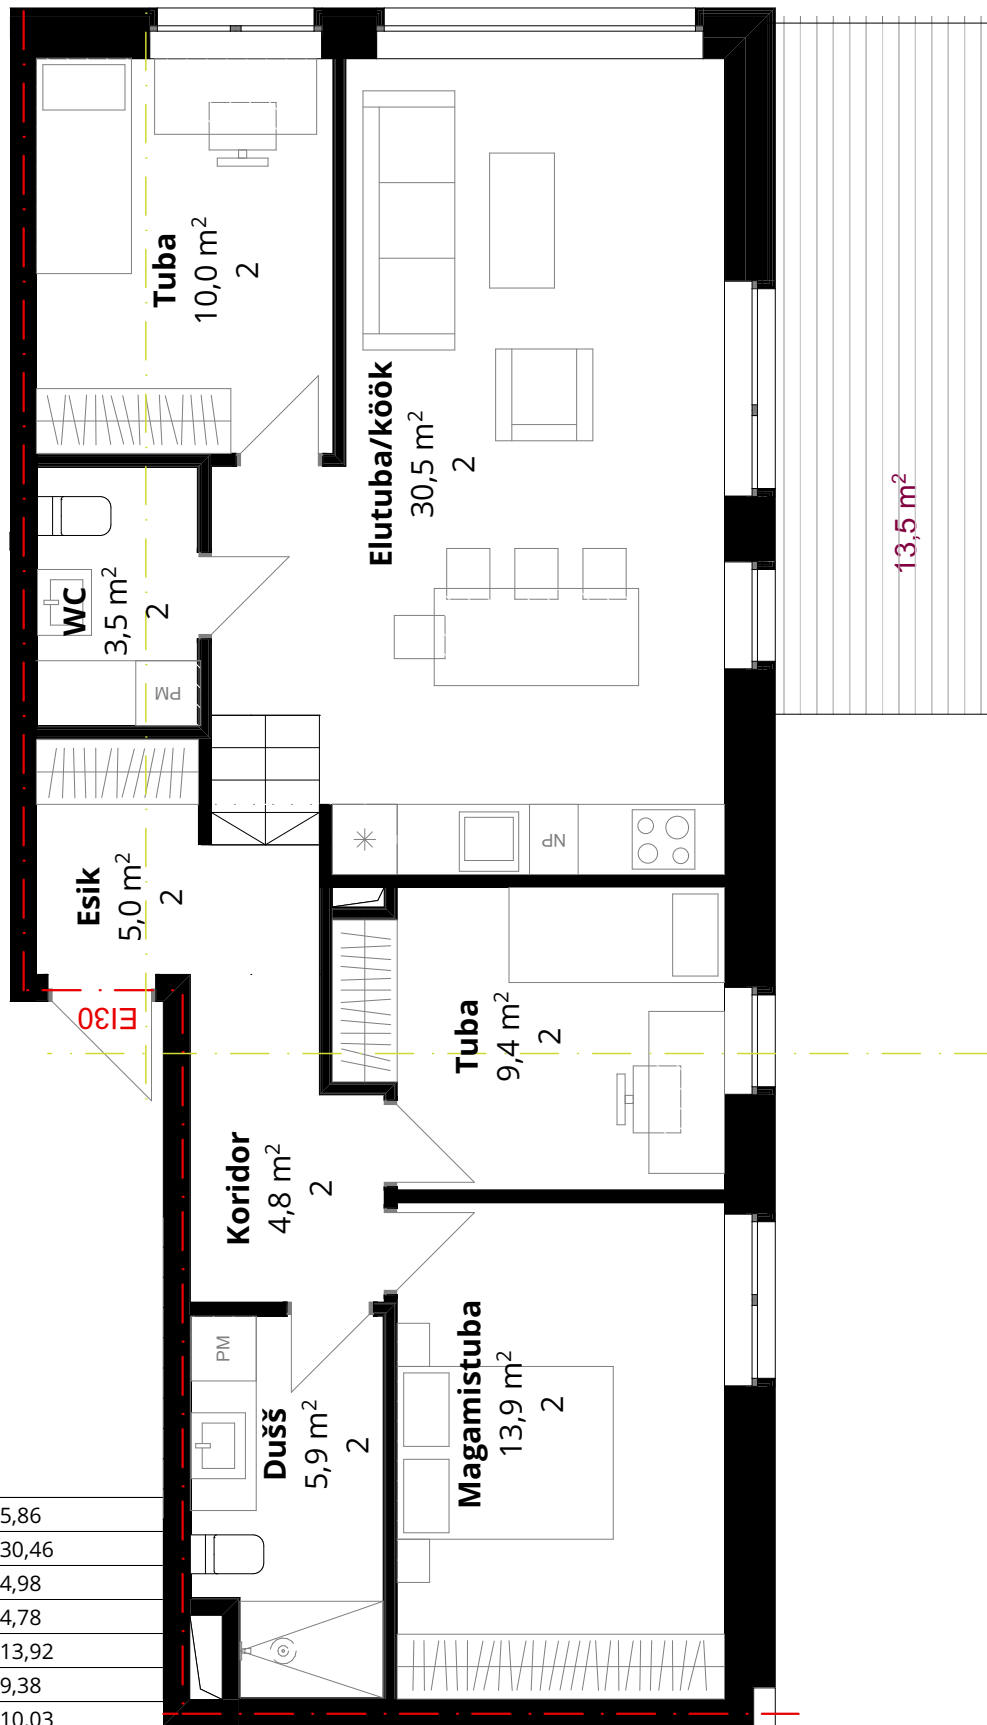

2

Du	5,86
Elutuba/köök	30,46
Esik	4,98
Koridor	4,78
Magamistuba	13,92
Tuba	9,38
Tuba	10,03
WC	3,54

82,95 m<sup>2</sup>

**KAUSS**  
arhitektuur

Joonis: KORTER 2  
 Projekt: PARUNI KORTERELAMUD  
 Aadress: Paruni 17, Ülenurme vald, Tartumaa  
 Tellija: Arte House OÜ  
 Arhitekt: Eva Nõmm-Vaga, Kaur Talpsep, Julia Trunova

Mõõt: 1:1, 1:70 Nr.  
 Töö nr.: A17-016 Staadium: EP  
 Väljaanne: x Kpv: 31.08.2017  
 Vastutav spetsialist: Kaur Talpsep  
 www.kauss.ee